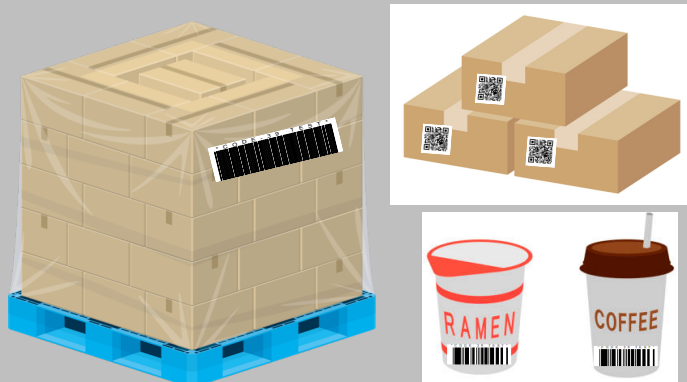

従来のバーコード運用

MC20 文字認識が活躍するシーン

- ・ 原材料投入
- ・ 輸入商材管理
- ・ 品質管理
- ・ 資材管理
- ・ 製造工程管理
- ・ 使用期限管理
- 他

バーコード・ICタグの先の未来へ AI画像認識

バーコード・ICタグが無くて困っていた現場のみなさまへ